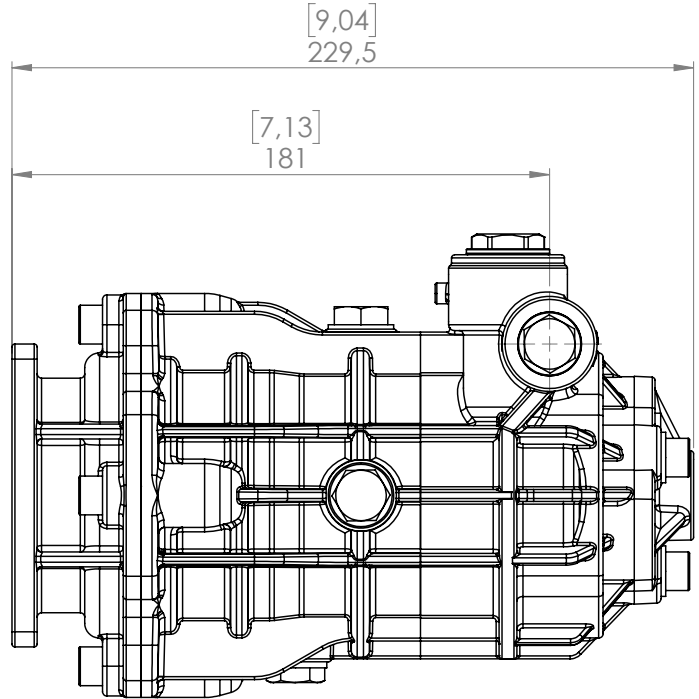

# Alpha 1.4.100.D24

MEC 90

codice/code 9300810

	INLET	G1/2" - F
	OUTLET	G3/8" - F

## DATI PRESTAZIONALI / PERFORMANCES DATA

	Pressione/Pressure	bar	100	
		psi	1450	
	Giri/RPM	50 Hz	1450	
		60 Hz	1750	
	Portata/Flow rate	50 Hz	l/min	4
			gpm	1.1
		60 Hz	l/min	5
			gpm	1.3
	Motore/Engine	50 Hz	Hp	1.3
			Kw	1.0
		60 Hz	Hp	1.6
			Kw	1.2
	Peso/Weight	Kg	5	
		lbs	11.0	