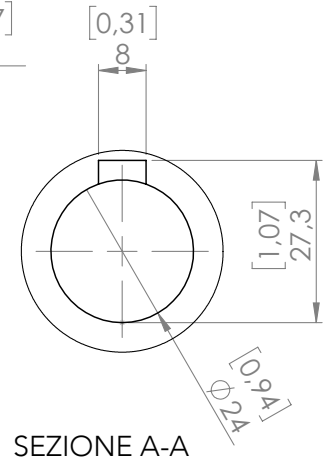

# Alpha 1.4.100.D24

MEC 90

codice/code 9300810

	INLET	G1/2" - F
	OUTLET	G3/8" - F

## DATI PRESTAZIONALI / PERFORMANCES DATA

	Pressione/Pressure	bar	100	
		psi	1450	
	Giri/RPM	50 Hz	1450	
		60 Hz	1750	
	Portata/Flow rate	50 Hz	l/min	4
			gpm	1.1
		60 Hz	l/min	5
			gpm	1.3
	Motore/Engine	50 Hz	Hp	1.3
			Kw	1.0
		60 Hz	Hp	1.6
			Kw	1.2
	Peso/Weight	Kg	5	
		lbs	11.0	