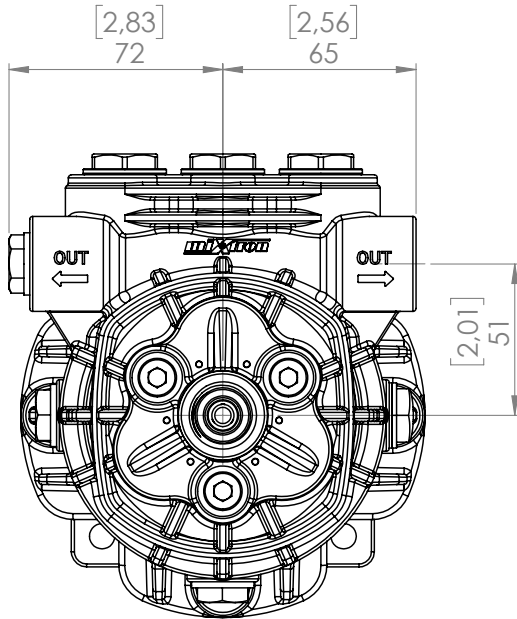

# Alpha 1.4.100.D24

MEC 90

codice/code 9300810

	INLET	G1/2" - F
	OUTLET	G3/8" - F

## DATI PRESTAZIONALI / PERFORMANCES DATA

	Pressione/Pressure	bar	100	
		psi	1450	
	Giri/RPM	50 Hz	1450	
		60 Hz	1750	
	Portata/Flow rate	50 Hz	l/min	4
			gpm	1.1
		60 Hz	l/min	5
			gpm	1.3
	Motore/Engine	50 Hz	Hp	1.3
			Kw	1.0
		60 Hz	Hp	1.6
			Kw	1.2
	Peso/Weight	Kg	5	
		lbs	11.0	