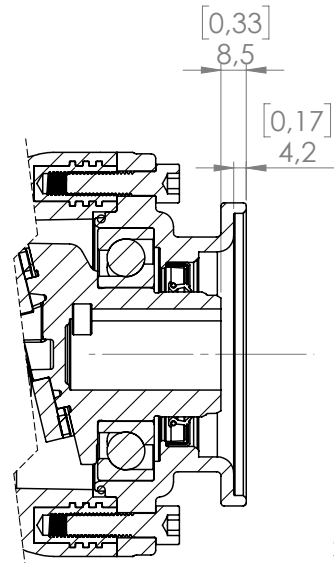

# Alpha 1.4.100.D24

MEC 90

codice/code 9300810

	INLET	G1/2" - F
	OUTLET	G3/8" - F

## DATI PRESTAZIONALI / PERFORMANCES DATA

	Pressione/Pressure	bar	100	
		psi	1450	
	Giri/RPM	50 Hz	1450	
		60 Hz	1750	
	Portata/Flow rate	50 Hz	l/min	4
			gpm	1.1
		60 Hz	l/min	5
			gpm	1.3
	Motore/Engine	50 Hz	Hp	1.3
			Kw	1.0
		60 Hz	Hp	1.6
			Kw	1.2
	Peso/Weight	Kg	5	
		lbs	11.0	