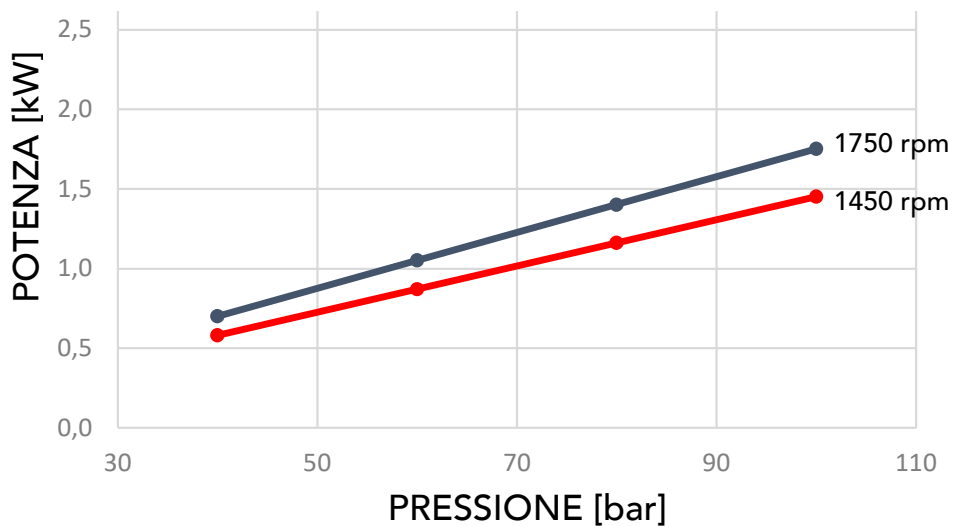

# Alpha 1.4.100.D24

MEC 90

codice/code 9300810

	INLET	G1/2" - F
	OUTLET	G3/8" - F

## DATI PRESTAZIONALI / PERFORMANCES DATA

	Pressione/Pressure	bar	100	
		psi	1450	
	Giri/RPM	50 Hz	1450	
		60 Hz	1750	
	Portata/Flow rate	50 Hz	l/min	4
			gpm	1.1
		60 Hz	l/min	5
			gpm	1.3
	Motore/Engine	50 Hz	Hp	1.3
			Kw	1.0
		60 Hz	Hp	1.6
			Kw	1.2
	Peso/Weight	Kg	5	
		lbs	11.0	