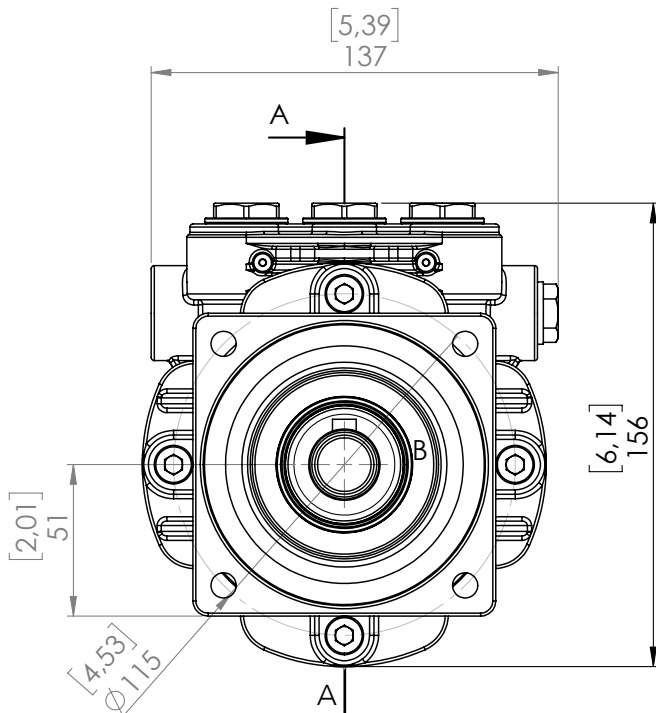

# Alpha 1.4.100.D24

MEC 90

codice/code 9300810

	INLET	G1/2" - F
	OUTLET	G3/8" - F

## DATI PRESTAZIONALI / PERFORMANCES DATA

	Pressione/Pressure	bar	100	
		psi	1450	
	Giri/RPM	50 Hz	1450	
		60 Hz	1750	
	Portata/Flow rate	50 Hz	l/min	4
			gpm	1.1
		60 Hz	l/min	5
			gpm	1.3
	Motore/Engine	50 Hz	Hp	1.3
			Kw	1.0
		60 Hz	Hp	1.6
			Kw	1.2
	Peso/Weight	Kg	5	
		lbs	11.0	