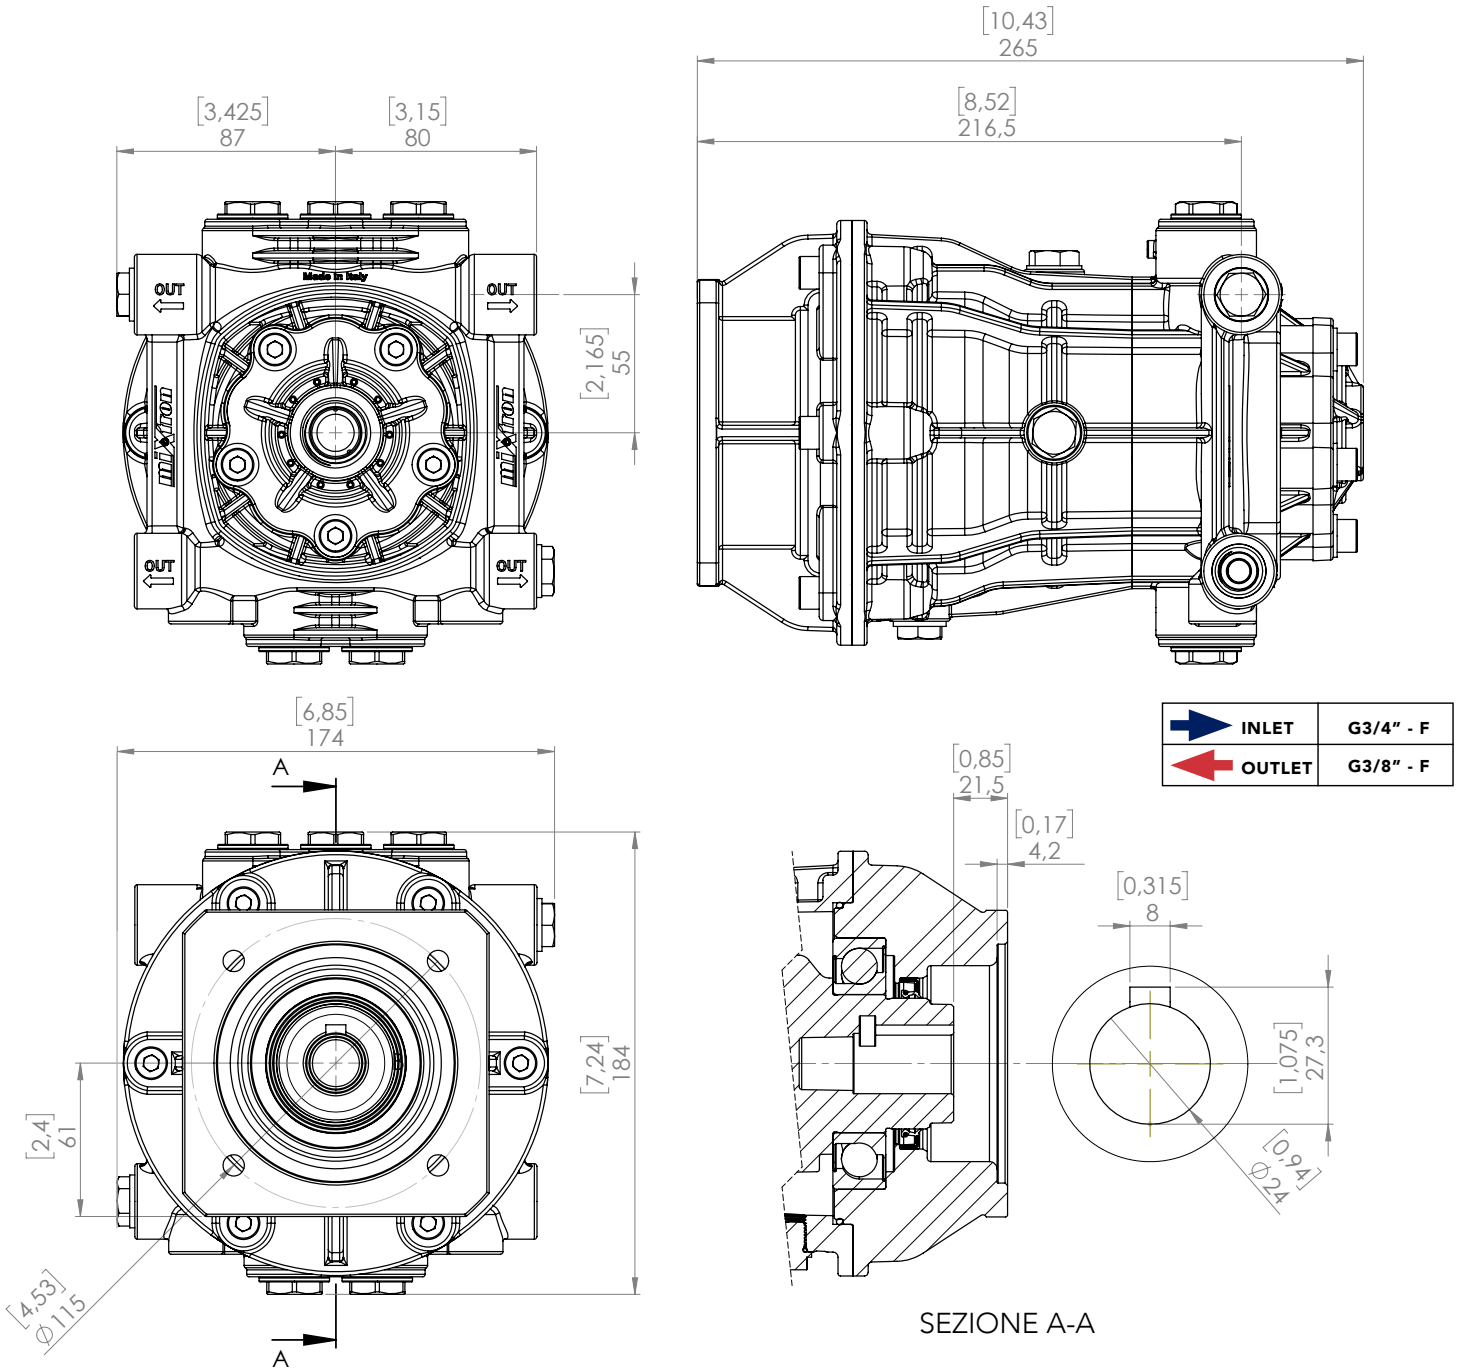

# Alpha 2.13.80.D24

MEC 90

codice/code 9300610

## DATI PRESTAZIONALI / PERFORMANCES DATA

	Pressione/Pressure	bar	80	
		psi	1160	
	Giri/RPM	50 Hz	1450	
		60 Hz	1750	
	Portata/Flow rate	50 Hz	l/min	13.5
			gpm	3.6
		60 Hz	l/min	16.3
			gpm	4.3
	Motore/Engine	50 Hz	Hp	3.0
			Kw	2.2
		60 Hz	Hp	3.6
			Kw	2.7
	Peso/Weight	Kg	7.5	
		lbs	16.5	