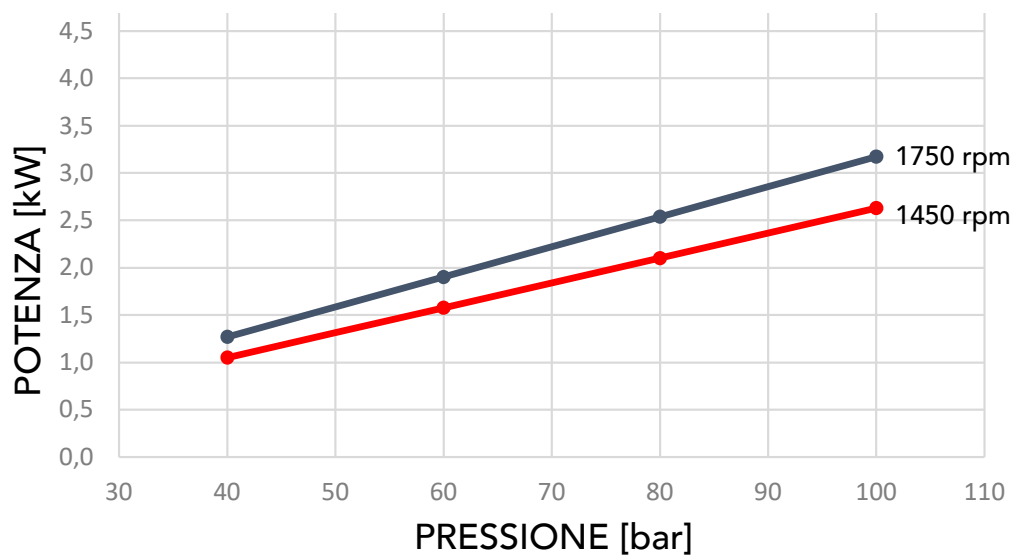

# Alpha 2.13.80.D24

MEC 90

codice/code 9300610

## DATI PRESTAZIONALI / PERFORMANCES DATA

	Pressione/Pressure	bar	80	
		psi	1160	
	Giri/RPM	50 Hz	1450	
		60 Hz	1750	
	Portata/Flow rate	50 Hz	l/min	13.5
			gpm	3.6
		60 Hz	l/min	16.3
			gpm	4.3
	Motore/Engine	50 Hz	Hp	3.0
			Kw	2.2
		60 Hz	Hp	3.6
			Kw	2.7
	Peso/Weight	Kg	7.5	
		lbs	16.5	